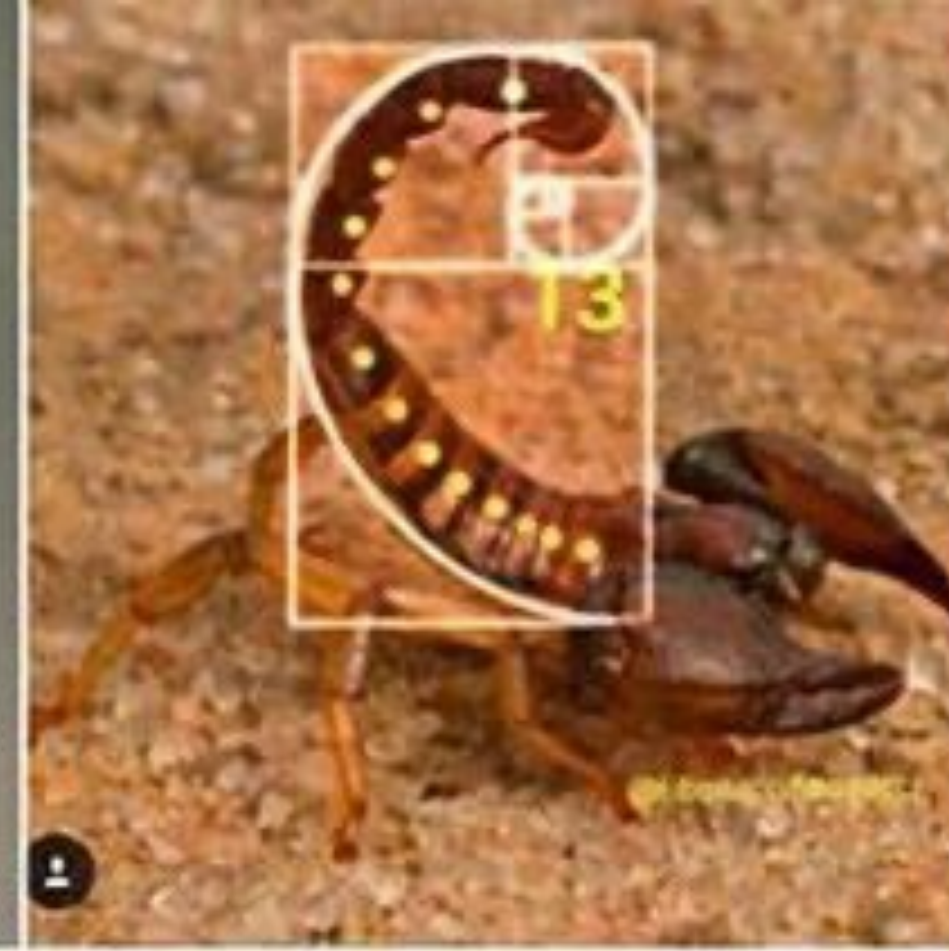

Br

QUÍMICA DE LA VIDA

LAS FORMAS EN LA VIDA TERRESTRE

PATRONES

LA
PROPORCIÓN
ÁUREA
CORRESPONDE
AL FLUJO DE
LA VIDA

DINÁMICA ABIERTA LEJOS DEL EQUILIBRIO

ESTRATEGIAS

Alexander / Tambopata Research Center