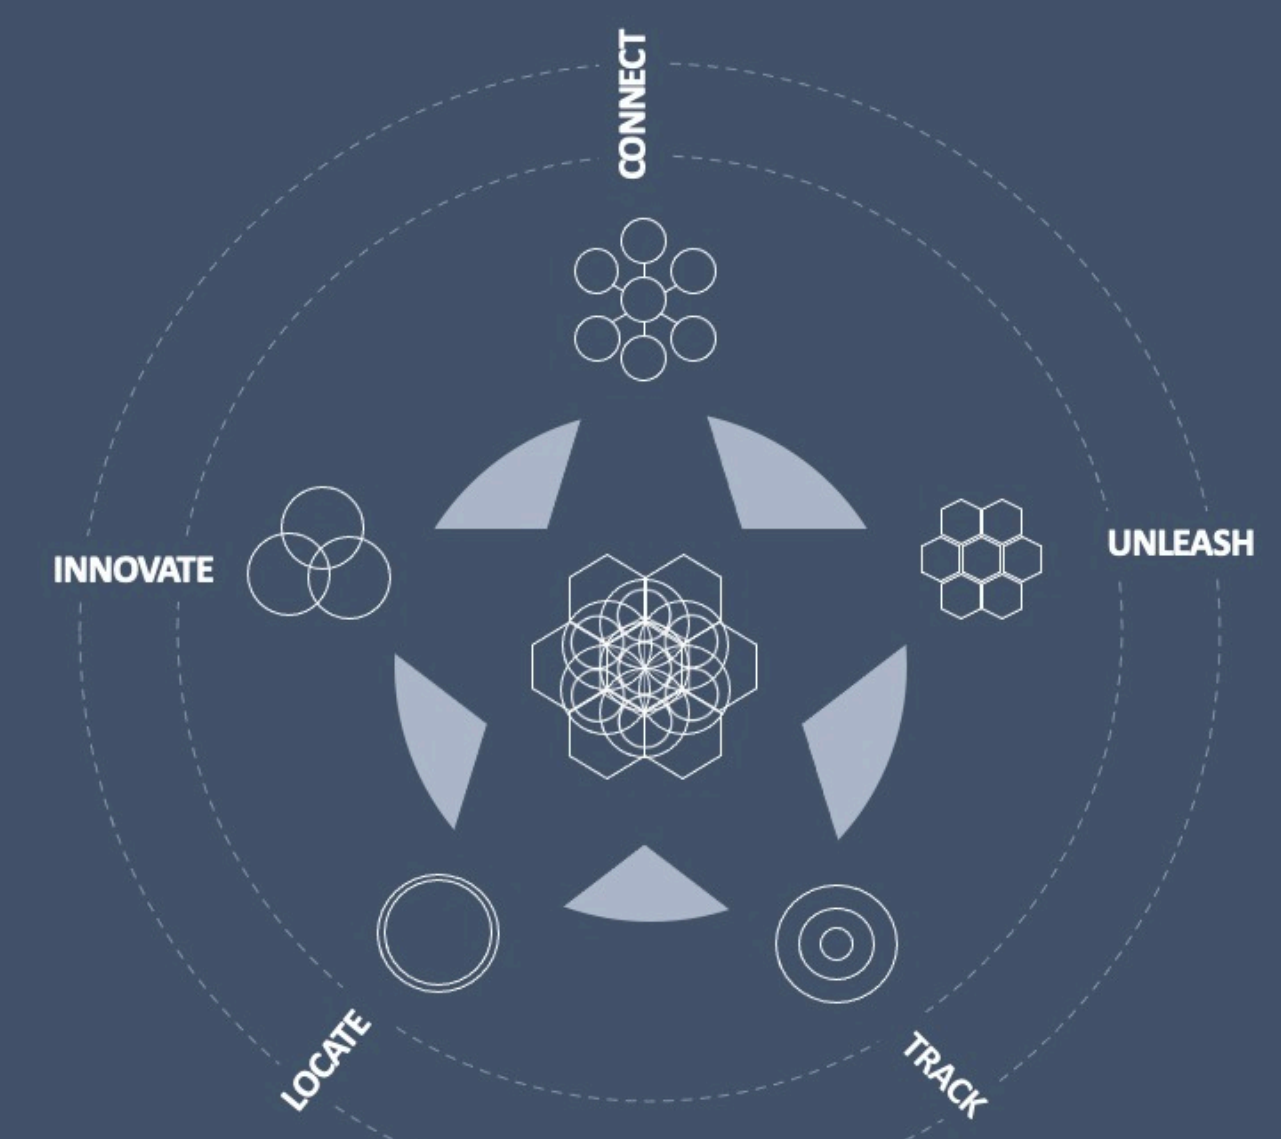

Biomimicry Taxonomy

arth

CONECTAR PERSONAS

HIVE

7VORTEX ABRE SU SISTEMA PARA MAPEAR Y CONECTAR PERSONAS Y ACTIVIDADES.

Global Regeneration Corps

INTEGRACIÓN DE PERSPECTIVAS

MEMBRANA DIGITAL

7VORTEX INTENTA CONECTAR DESDE VARIOS ASPECTOS LAS HERRAMIENTAS DIGITALES CON EL PENSAMIENTO SISTÉMICO.

FIRST RESPONDER

MAPEO PLANETARIO

METABOLIC EARTH

7VORTEX EXPLORA LA CONECTIVIDAD EN LAS INICIATIVAS PLANETARIAS PARA VISUALIZAR QUÉ ESTÁ PASANDO EN LOS TERRITORIOS.