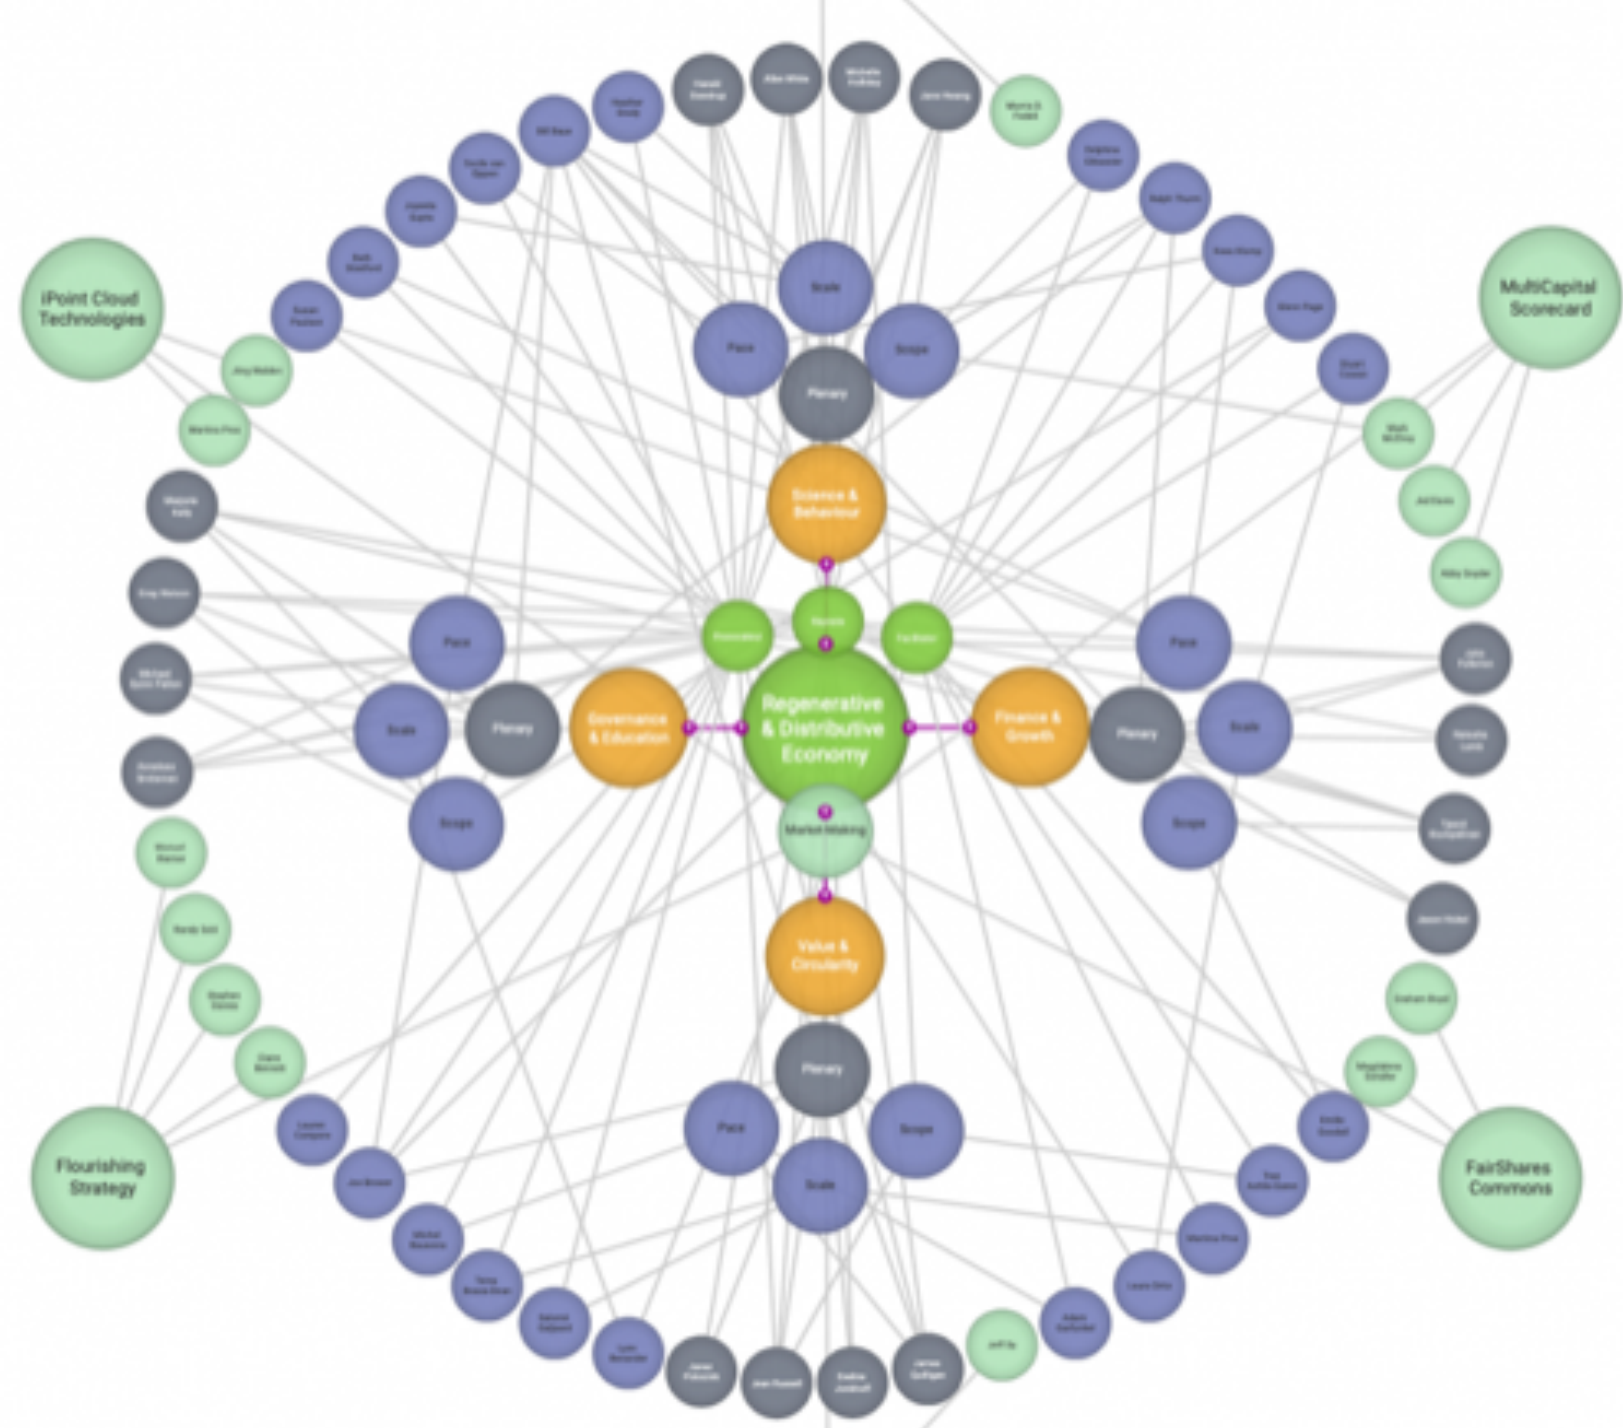

MAPEAR DIGITALMENTE LAS RELACIONES NATURALES

EN UNA PLATAFORMA DIGITAL PODER HACER MAPAS DE LOS ECOSISTEMAS

Explore Discover Collaborate Create MyCreations MyCollections MyCollaborations melina

Plantas para restauración de suelos

or... 🔍

MAPEO ECOSISTÉMICO
7VORTEX.COM
 EL MAPEO DE SISTEMAS COMPLEJOS PUEDE SER HECHO EN LA PLATAFORMA DONDE ADEMÁS DE LAS CONEXIONES ENTRE LOS ELEMENTOS SE PUEDEN IDENTIFICAR EL TIPO DE RELACIONES ENTRE ELLOS, COMO EN UN ECOSISTEMA.

Biomimicry Taxonomy

arth

CONECTAR PERSONAS

HIVE

7VORTEX ABRE SU SISTEMA PARA MAPEAR Y CONECTAR PERSONAS Y ACTIVIDADES.

Global Regeneration Corps

INTEGRACIÓN DE PERSPECTIVAS

MEMBRANA DIGITAL

PENSAMIENTO ECOSISTÉMICO

Analytics

Audience

Overview

Feb 3, 2017 - Nov 30, 2021

TOTAL Pageviews
435,422

- Reached Countries
165
1. Mexico
 2. United States
 3. Colombia
 4. Netherlands
 5. France
 6. United Kingdom
 7. Belgium
 8. Italy
 9. Germany
 10. Peru