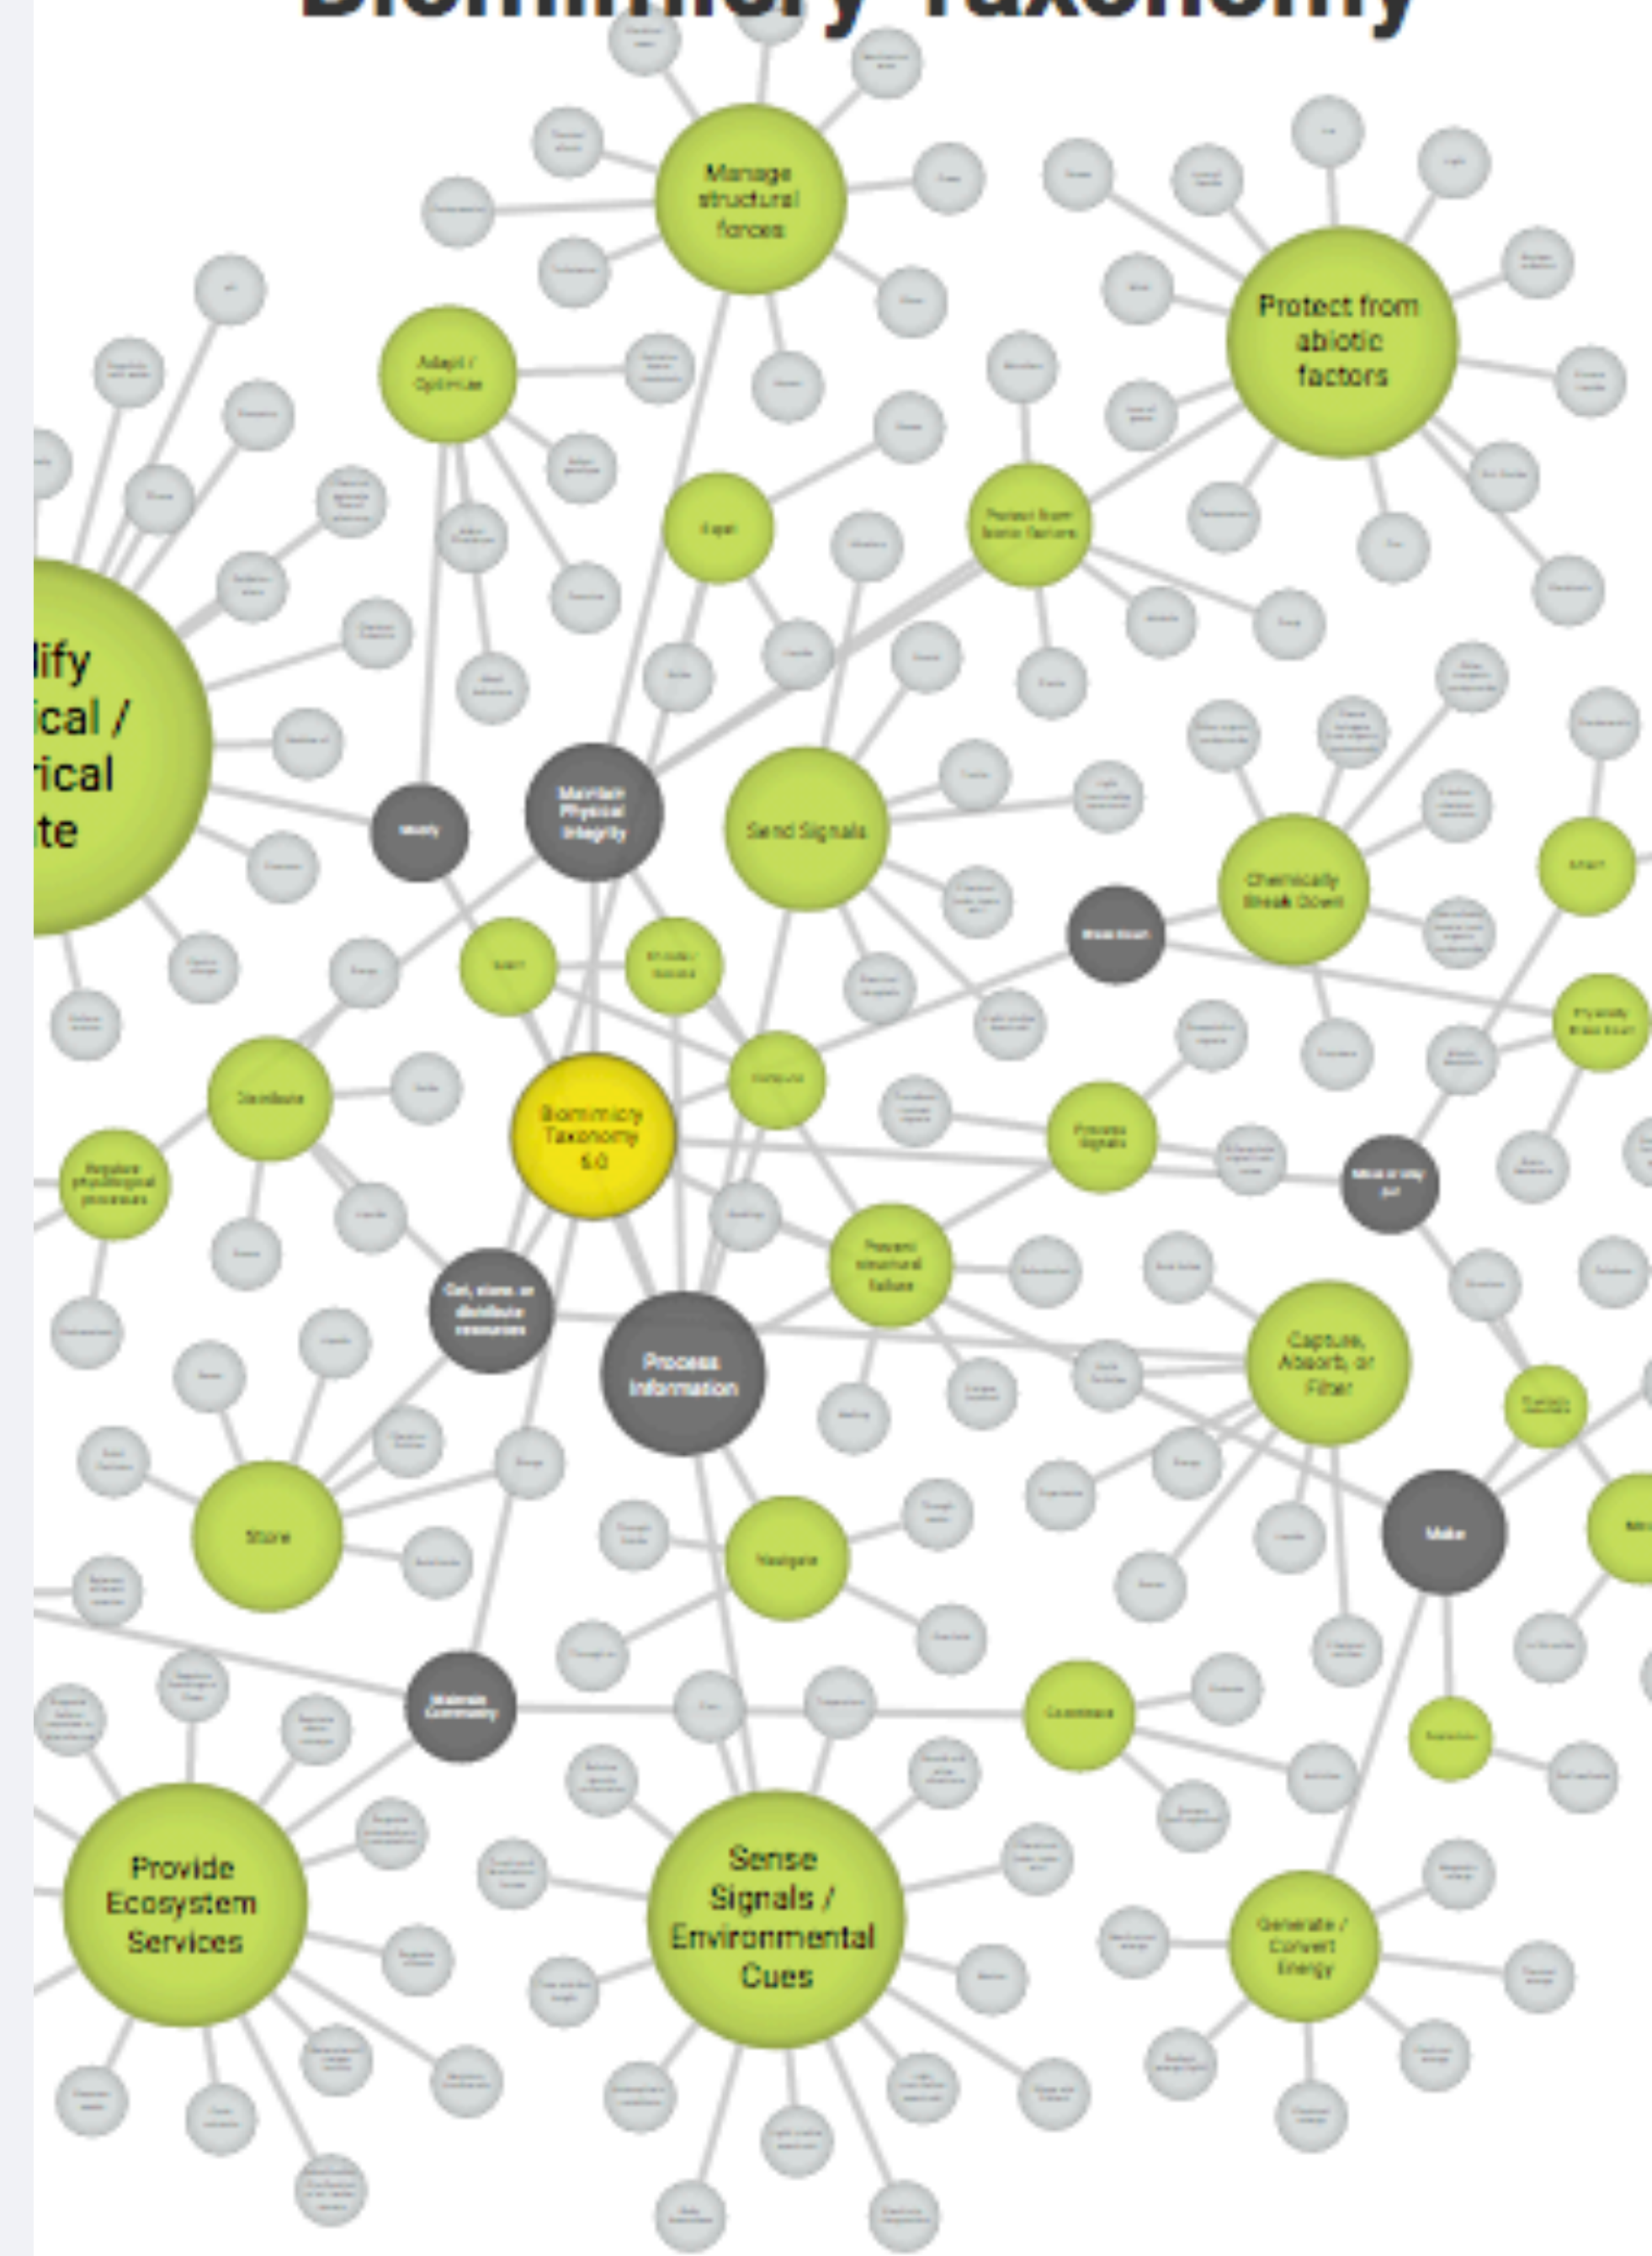

Biomimicry Taxonomy