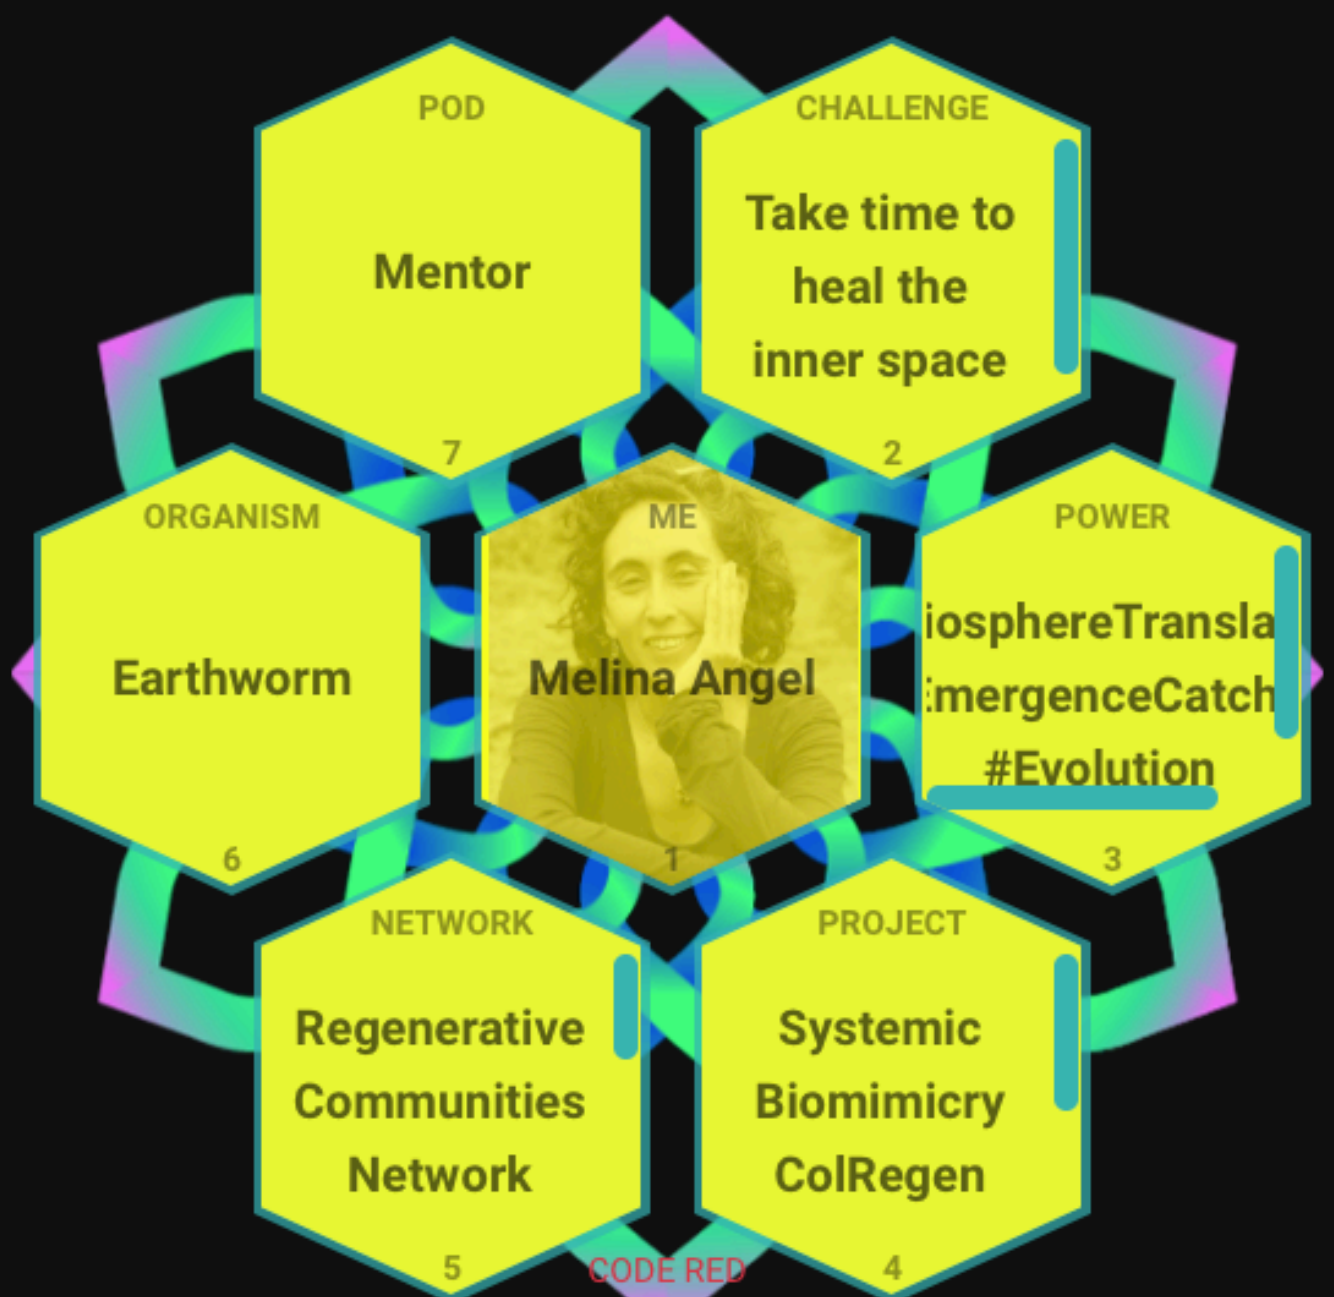

or... 🔍

MAPEO ECOSISTÉMICO
7VORTEX.COM
 EL MAPEO DE SISTEMAS COMPLEJOS PUEDE SER HECHO EN LA PLATAFORMA DONDE ADEMÁS DE LAS CONEXIONES ENTRE LOS ELEMENTOS SE PUEDEN IDENTIFICAR EL TIPO DE RELACIONES ENTRE ELLOS, COMO EN UN ECOSISTEMA.

Biomimicry Taxonomy

arth

CONECTAR PERSONAS

HIVE

7VORTEX ABRE SU SISTEMA PARA MAPEAR Y CONECTAR PERSONAS Y ACTIVIDADES.

Global Regeneration Corps

INTEGRACIÓN DE PERSPECTIVAS

MEMBRANA DIGITAL

7VORTEX INTENTA CONECTAR DESDE VARIOS ASPECTOS LAS HERRAMIENTAS DIGITALES CON EL PENSAMIENTO SISTÉMICO.

FIRST RESPONDER

MAPEO PLANETARIO

METABOLIC EARTH

7VORTEX EXPLORA LA CONECTIVIDAD EN LAS INICIATIVAS PLANETARIAS PARA VISUALIZAR QUÉ ESTÁ PASANDO EN LOS TERRITORIOS.