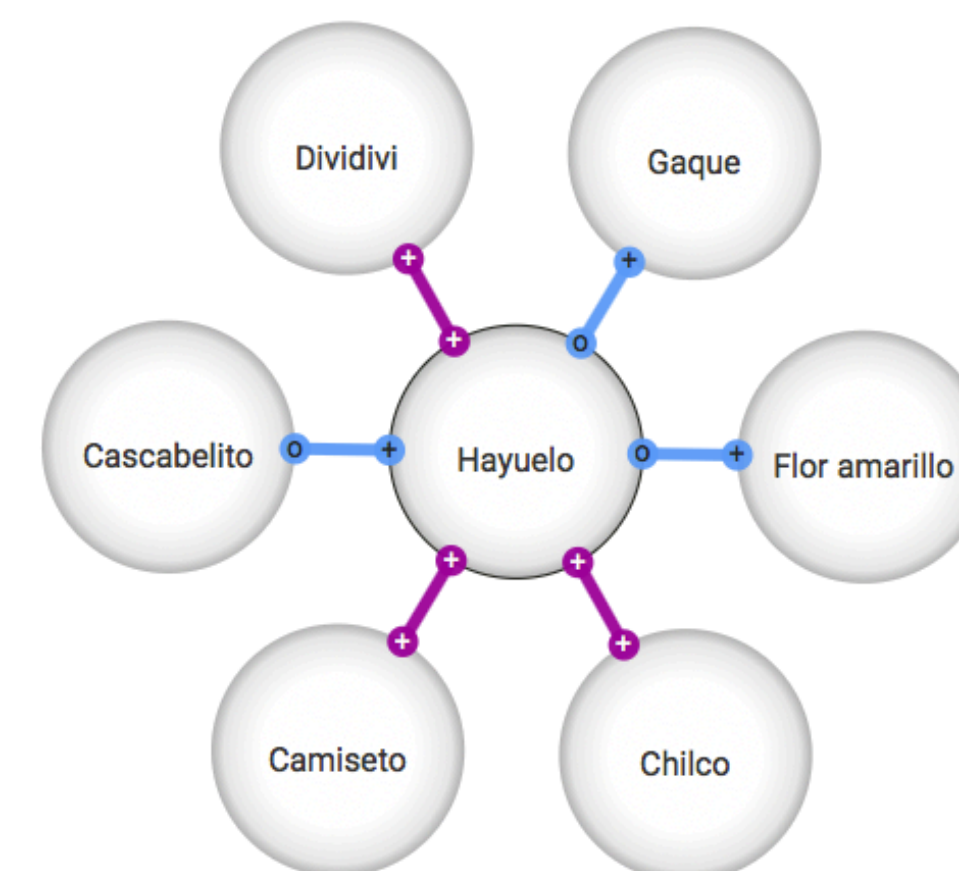

¿HAY RELACIONES ENTRE ESPECIES?

¿CUÁLES SON LAS RELACIONES NATURALES?

HAY 6 TIPOS DE RELACIONES NATURALES NASADAS EN LAS COMBINACIONES DE BENEFICIO (+), NEUTRALIDAD (0) Y DETRIMENTO (-).

LLEVAR LA SABIDURÍA DE LOS ECOSISTEMAS A LAS PANTALLAS

MAPEAR DIGITALMENTE LAS RELACIONES NATURALES

EN UNA PLATAFORMA DIGITAL PODER HACER MAPAS DE LOS ECOSISTEMAS

Explore Discover Collaborate Create MyCreations MyCollections MyCollaborations melina

Plantas para restauración de suelos

or... 🔍

MAPEO ECOSISTÉMICO
7VORTEX.COM
 EL MAPEO DE SISTEMAS COMPLEJOS PUEDE SER HECHO EN LA PLATAFORMA DONDE ADEMÁS DE LAS CONEXIONES ENTRE LOS ELEMENTOS SE PUEDEN IDENTIFICAR EL TIPO DE RELACIONES ENTRE ELLOS, COMO EN UN ECOSISTEMA.