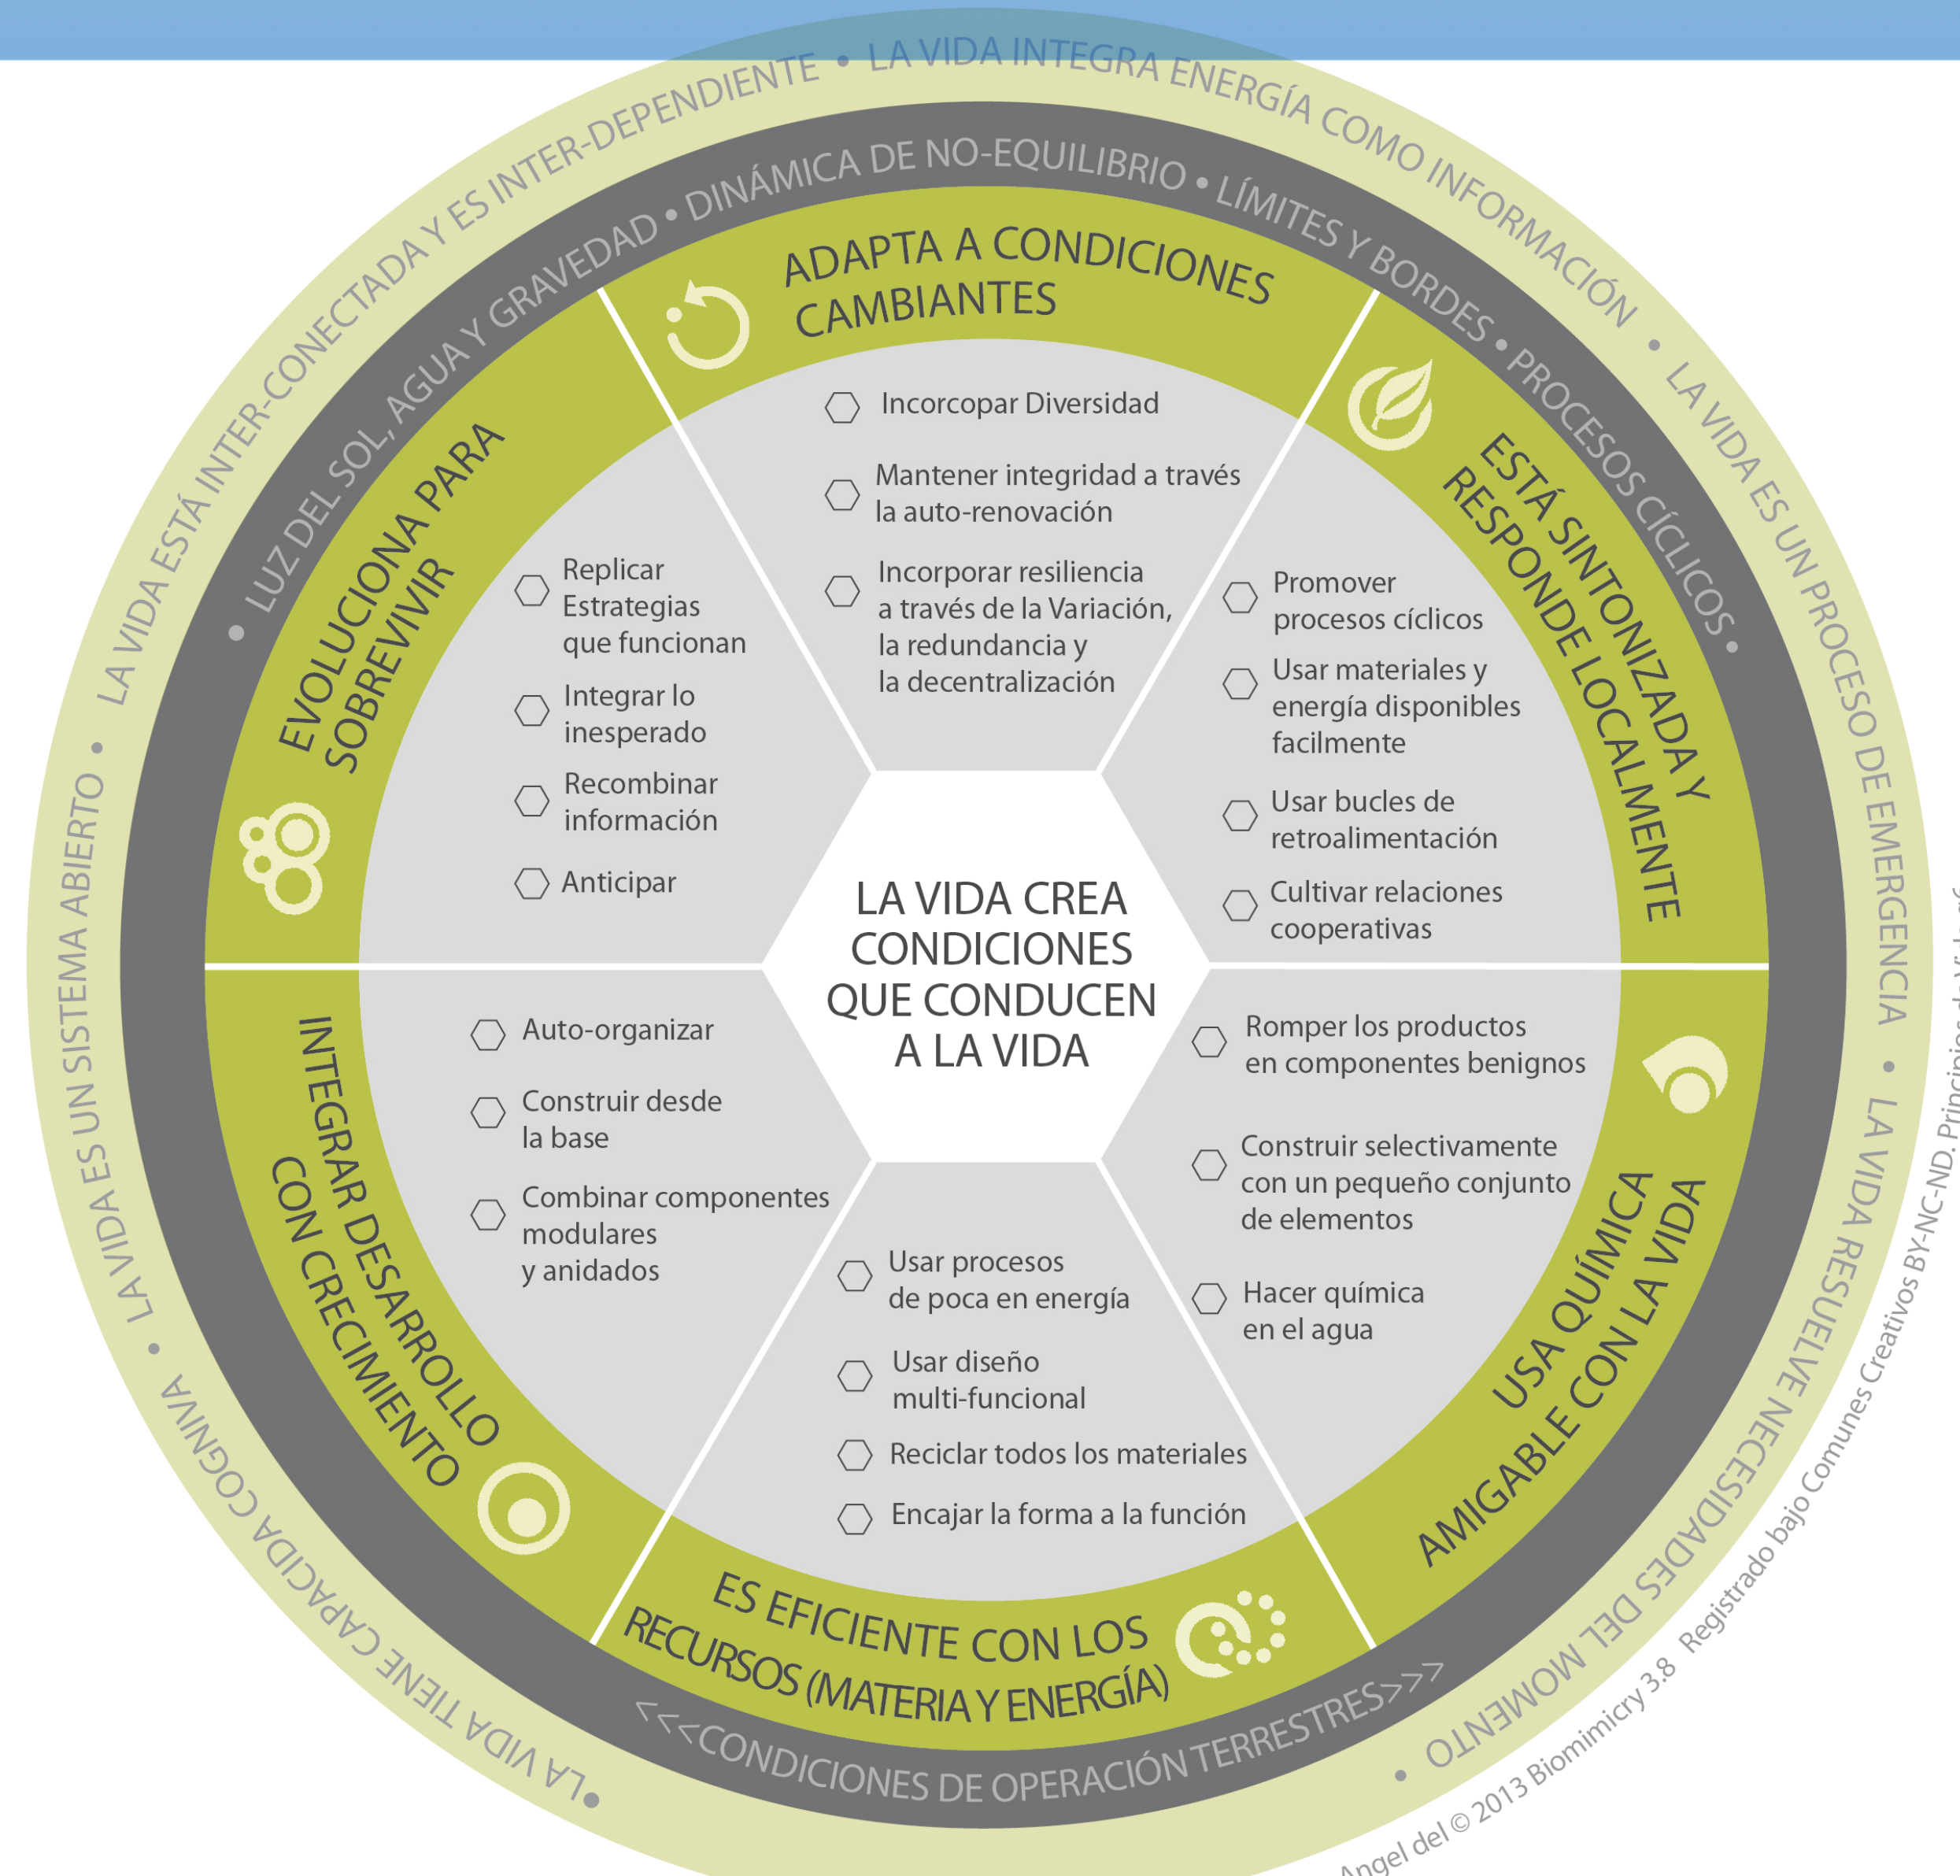

PENSAMIENTO ECOSISTÉMICO

Analytics

Audience

Overview

Feb 3, 2017 - Nov 30, 2021

TOTAL Pageviews
435,422

- Reached Countries
165
1. Mexico
 2. United States
 3. Colombia
 4. Netherlands
 5. France
 6. United Kingdom
 7. Belgium
 8. Italy
 9. Germany
 10. Peru

203,233

Vortex Curators

4,065

7VORTEX

COLLECTIVE INTELLIGENCE

PRINCIPIOS DE VIDA

PRINCIPIOS DE VIDA PARA SISTEMAS SOCIALES

La vida...

JULIANA BOHÓRQUEZ
EXPERTA EN PENSAMIENTO SISTÉMICO

¿QUÉ ES LA BIOSISTÉMICA?

ENFOQUE

La Biosistémica es un enfoque con mirada interna y externa que permite organizar, diseñar, armonizar, evaluar y monitorear los sistemas humanos y sociales desde una mirada biocéntrica y sistémica ante los estados de complejidad de la vida.