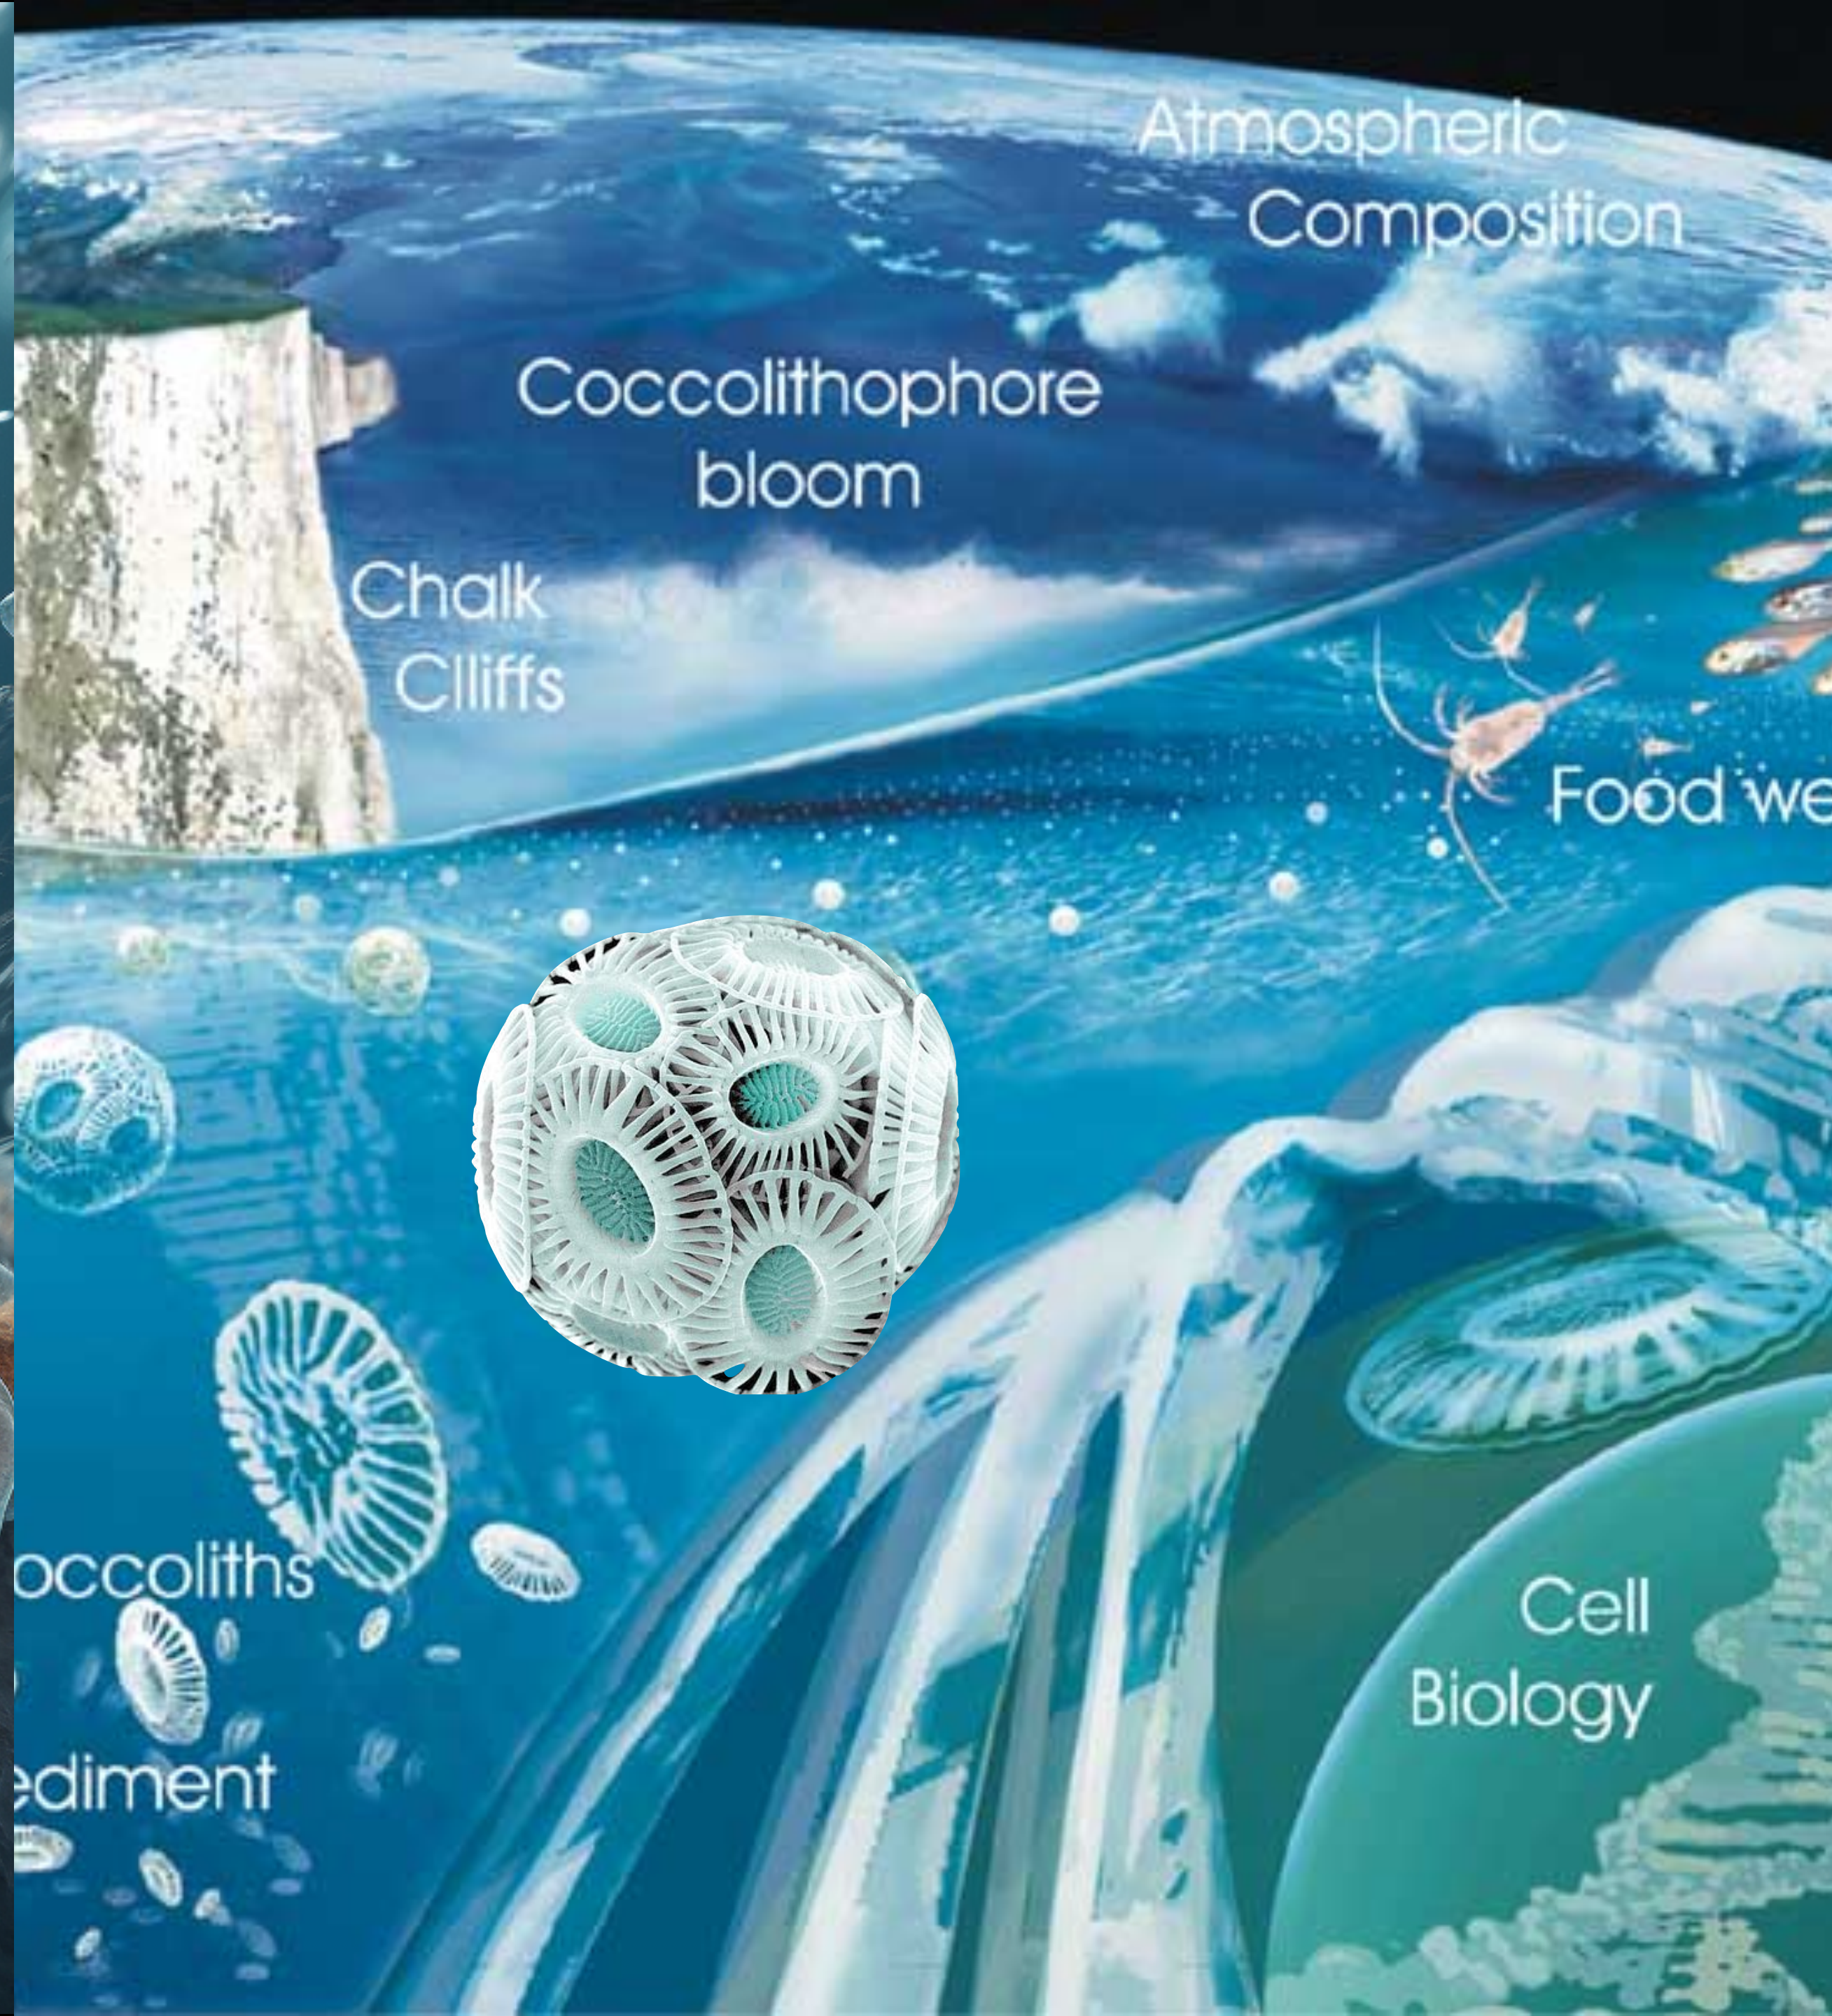

LA VIDA EN LA TIERRA

CONTEXTO DE FUNCIONAMIENTO

Tierra

Luna

MAREAS VIVAS

LUNA LLENA

MAREAS MUERTAS

CUARTO MENGUANTE

LUNA NUEVA

CUARTO CRECIENTE

EL AGUA EN LA VIDA TERRESTRE

SOMOS AGUA

DINÁMICA ABIERTA LEJOS DEL EQUILIBRIO

CICLOS DE LA VIDA

Parque Nacional Santa Rosa
Abril, 2017

Parque Nacional Santa Rosa
Mayo, 2017

Parque Nacional Santa Rosa
Octubre, 2017

Parque Nacional Santa Rosa
Enero, 2018

LA VIDA ES UN SISTEMA ABIERTO

DINÁMICA LEJOS DEL EQUILIBRIO

QUÍMICA DE LA VIDA

O

C

H