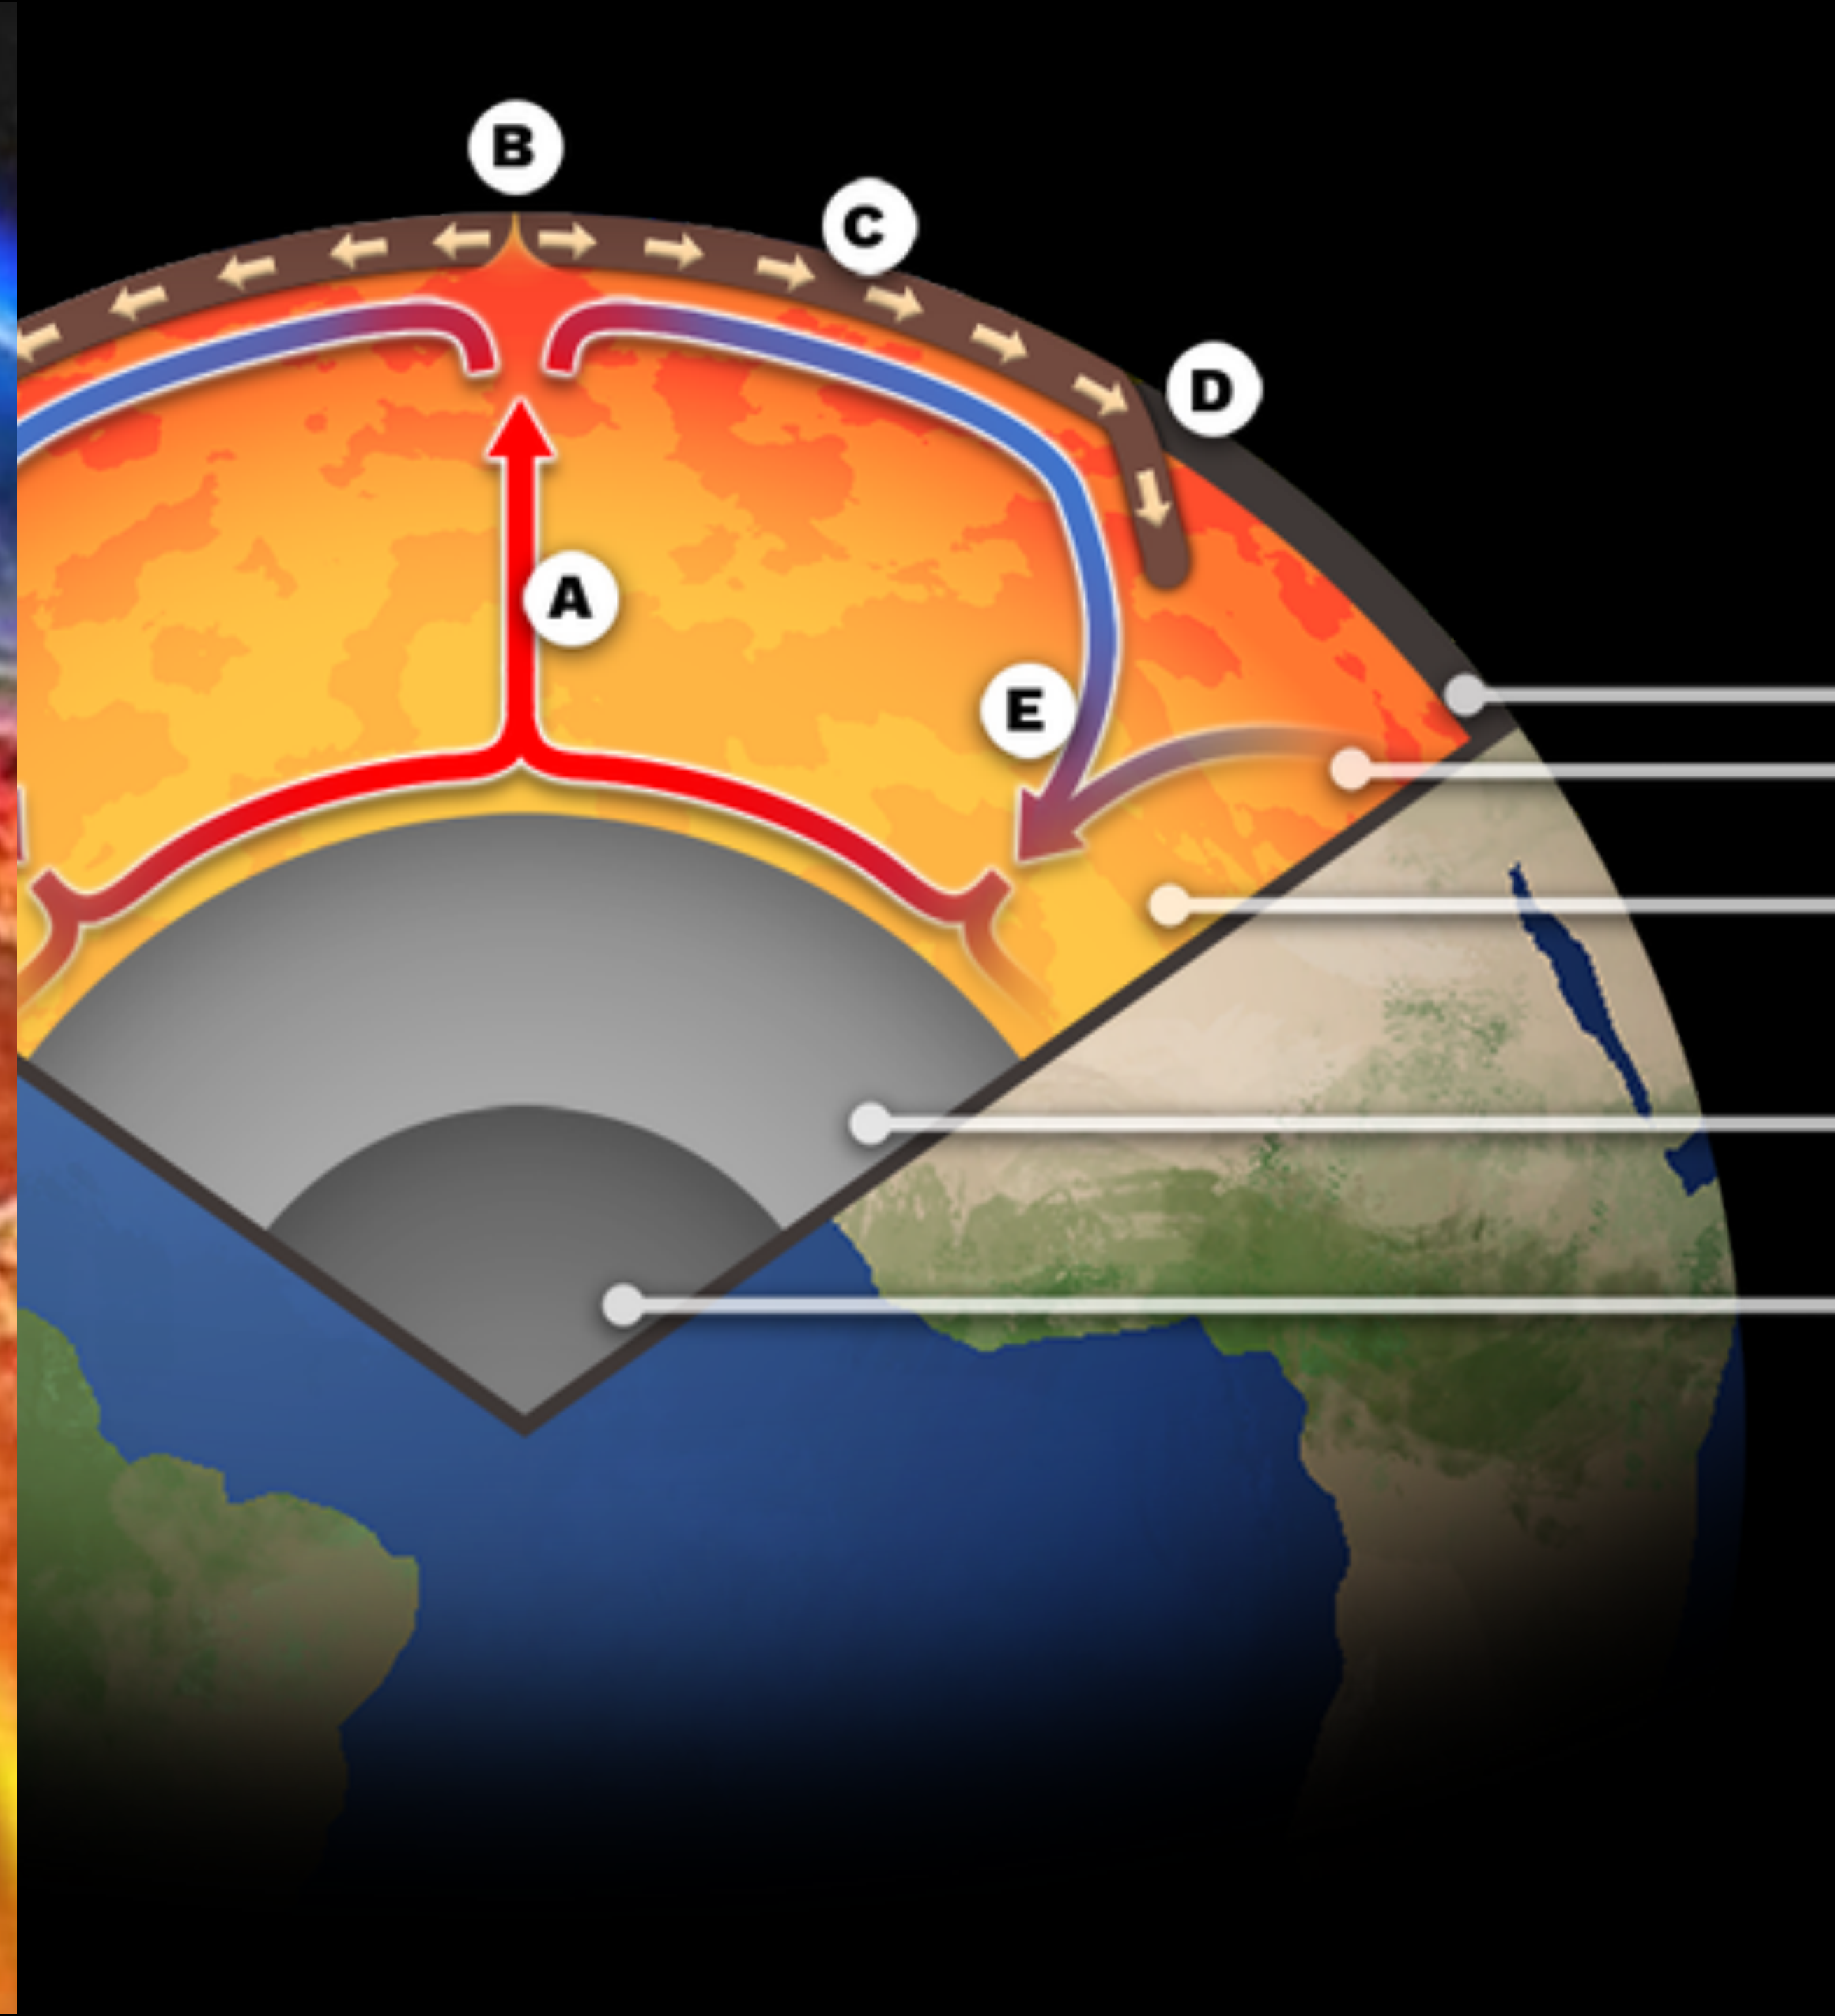

LA VIDA EN LA TIERRA

CONTEXTO DE FUNCIONAMIENTO

Tierra

Luna

MAREAS VIVAS

LUNA LLENA

MAREAS MUERTAS

CUARTO MENGUANTE

LUNA NUEVA

CUARTO CRECIENTE

EL AGUA EN LA VIDA TERRESTRE

SOMOS AGUA

DINÁMICA ABIERTA LEJOS DEL EQUILIBRIO

CICLOS DE LA VIDA

Parque Nacional Santa Rosa
Abril, 2017

Parque Nacional Santa Rosa
Mayo, 2017

Parque Nacional Santa Rosa
Octubre, 2017

Parque Nacional Santa Rosa
Enero, 2018

LA VIDA ES UN SISTEMA ABIERTO

DINÁMICA LEJOS DEL EQUILIBRIO

QUÍMICA DE LA VIDA

O

C

H