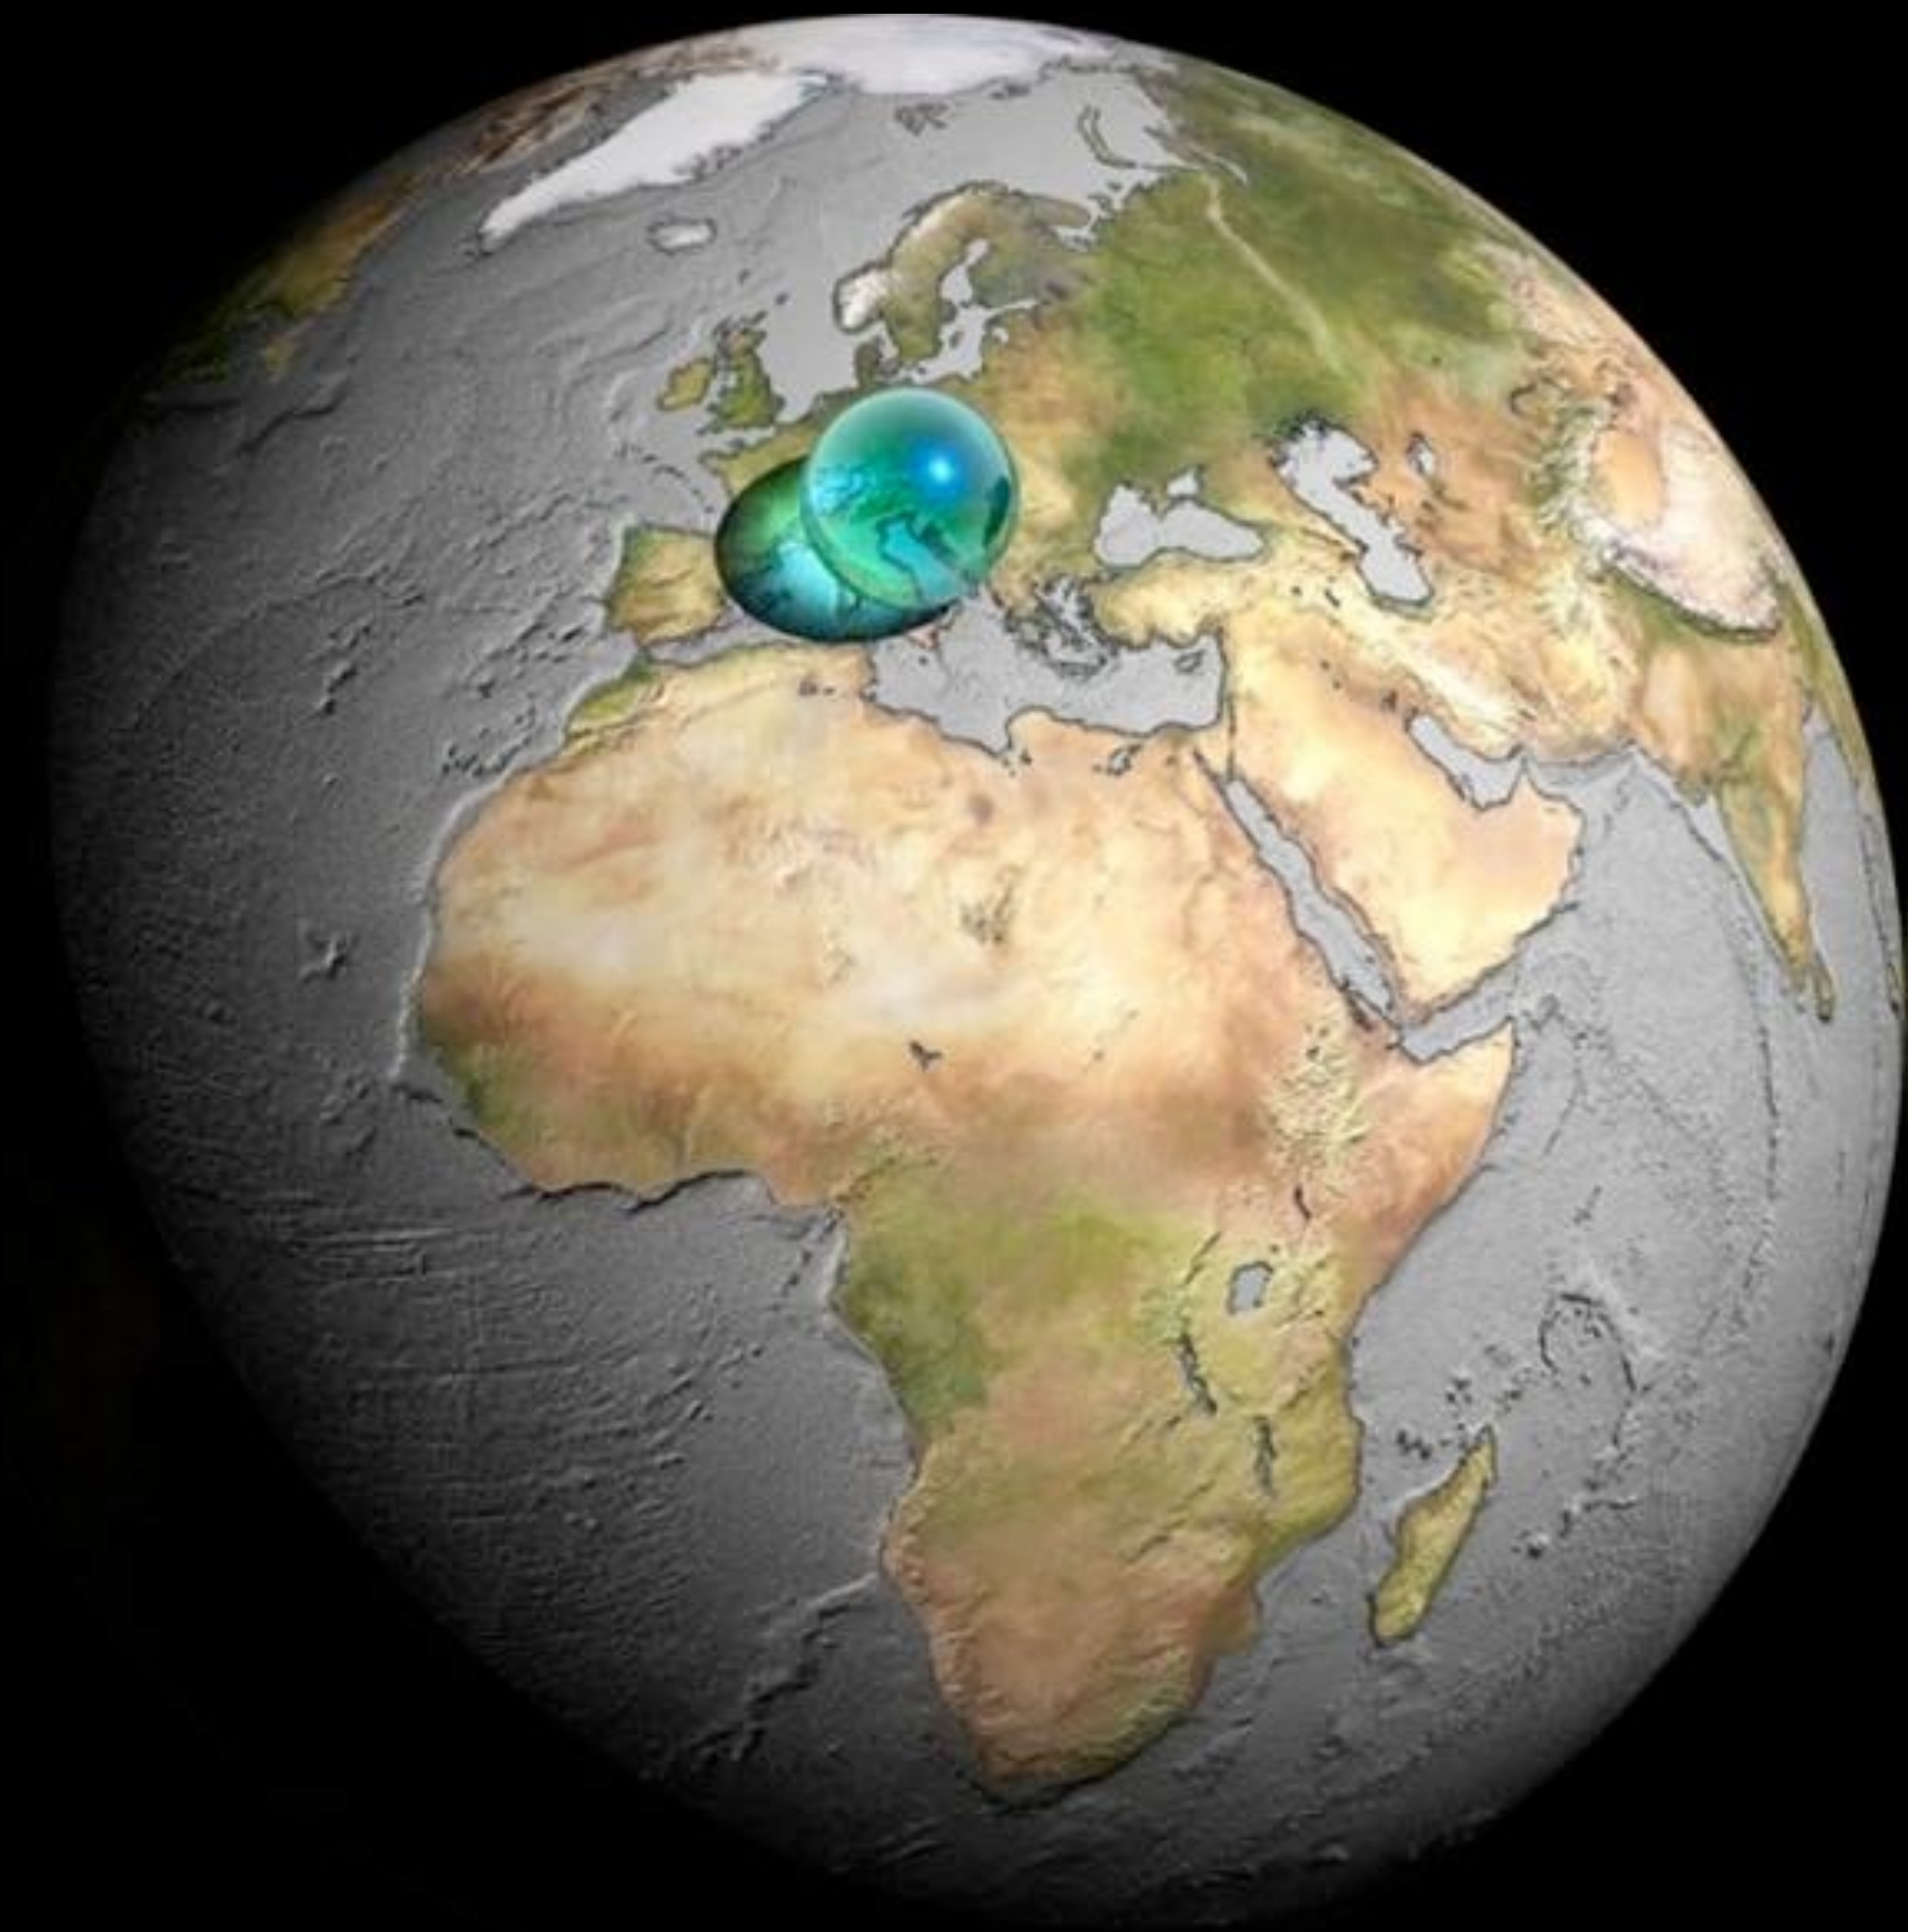

LA VIDA EN LA TIERRA

CONTEXTO DE FUNCIONAMIENTO

Tierra

Luna

MAREAS VIVAS

LUNA LLENA

MAREAS MUERTAS

CUARTO MENGUANTE

LUNA NUEVA

CUARTO CRECIENTE

EL AGUA EN LA VIDA TERRESTRE

SOMOS AGUA

DINÁMICA ABIERTA LEJOS DEL EQUILIBRIO

CICLOS DE LA VIDA

Parque Nacional Santa Rosa
Abril, 2017

Parque Nacional Santa Rosa
Mayo, 2017

Parque Nacional Santa Rosa
Octubre, 2017

Parque Nacional Santa Rosa
Enero, 2018

LA VIDA ES UN SISTEMA ABIERTO

DINÁMICA LEJOS DEL EQUILIBRIO

QUÍMICA DE LA VIDA

O

C

H