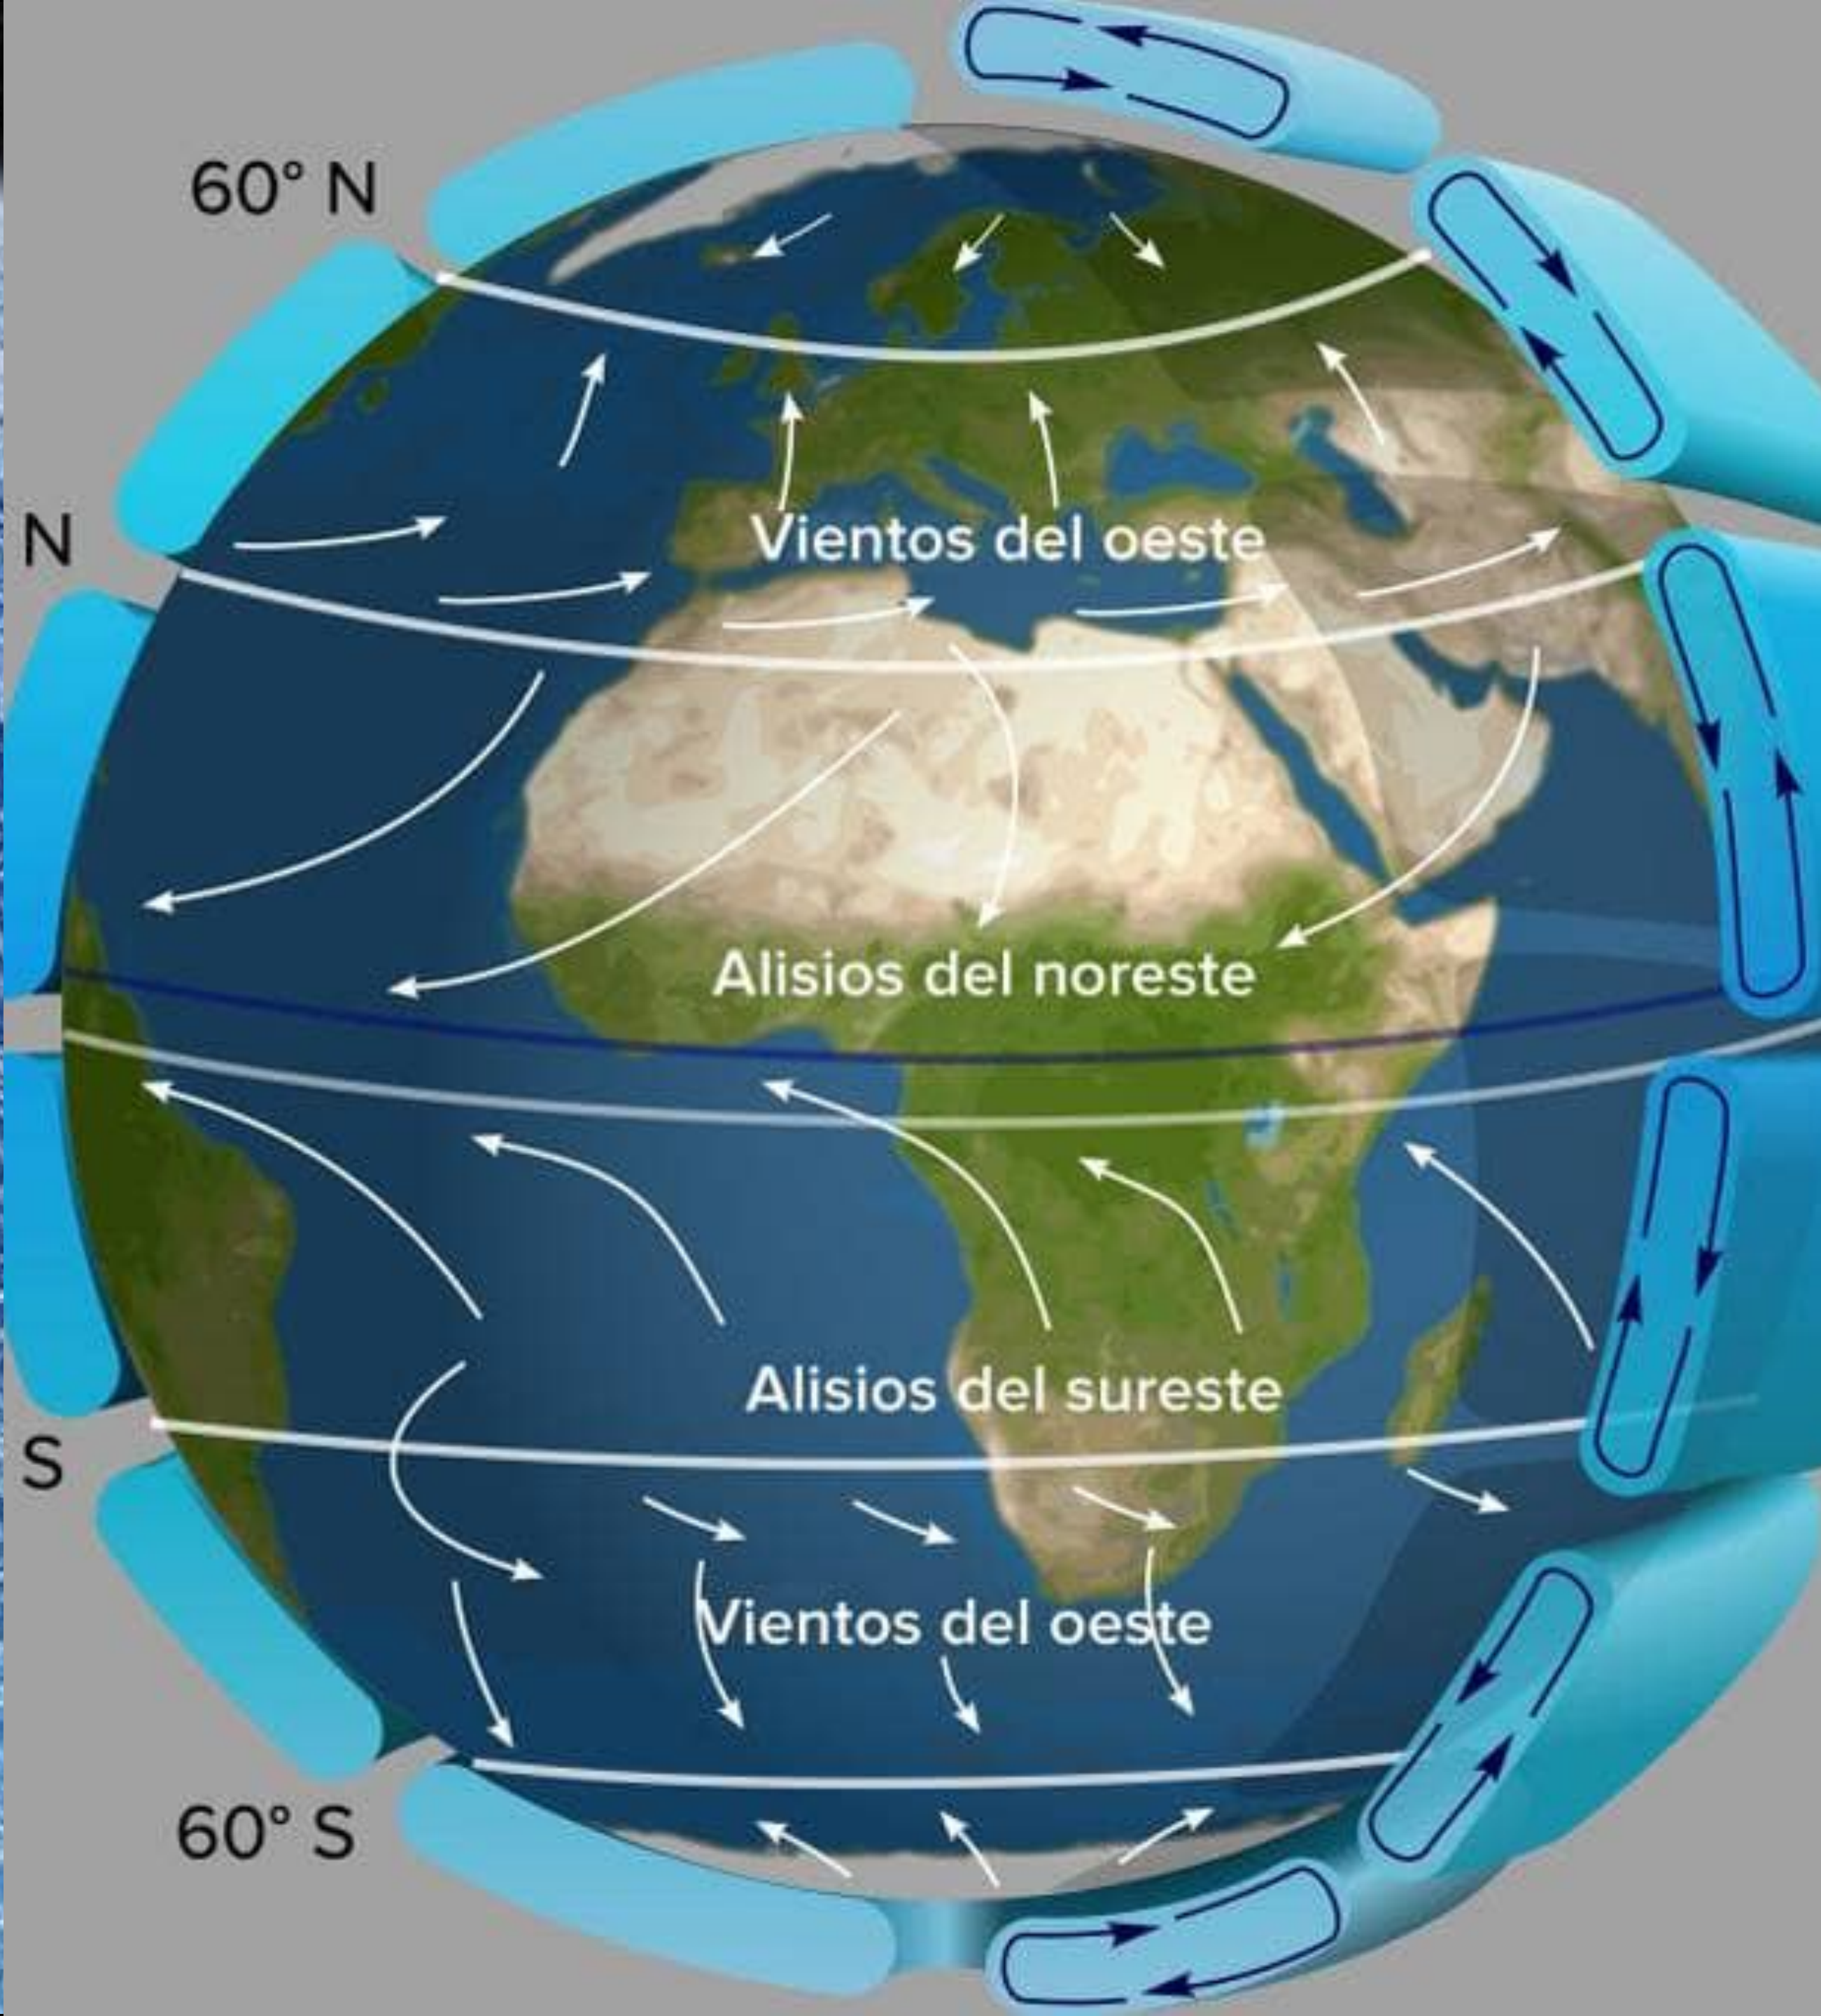

LA VIDA EN LA TIERRA

CONTEXTO DE FUNCIONAMIENTO

Tierra

Luna

MAREAS VIVAS

LUNA LLENA

MAREAS MUERTAS

CUARTO MENGUANTE

LUNA NUEVA

CUARTO CRECIENTE

EL AGUA EN LA VIDA TERRESTRE

SOMOS AGUA

DINÁMICA ABIERTA LEJOS DEL EQUILIBRIO

CICLOS DE LA VIDA

Parque Nacional Santa Rosa
Abril, 2017

Parque Nacional Santa Rosa
Mayo, 2017

Parque Nacional Santa Rosa
Octubre, 2017

Parque Nacional Santa Rosa
Enero, 2018

LA VIDA ES UN SISTEMA ABIERTO

DINÁMICA LEJOS DEL EQUILIBRIO

QUÍMICA DE LA VIDA

O

C

H