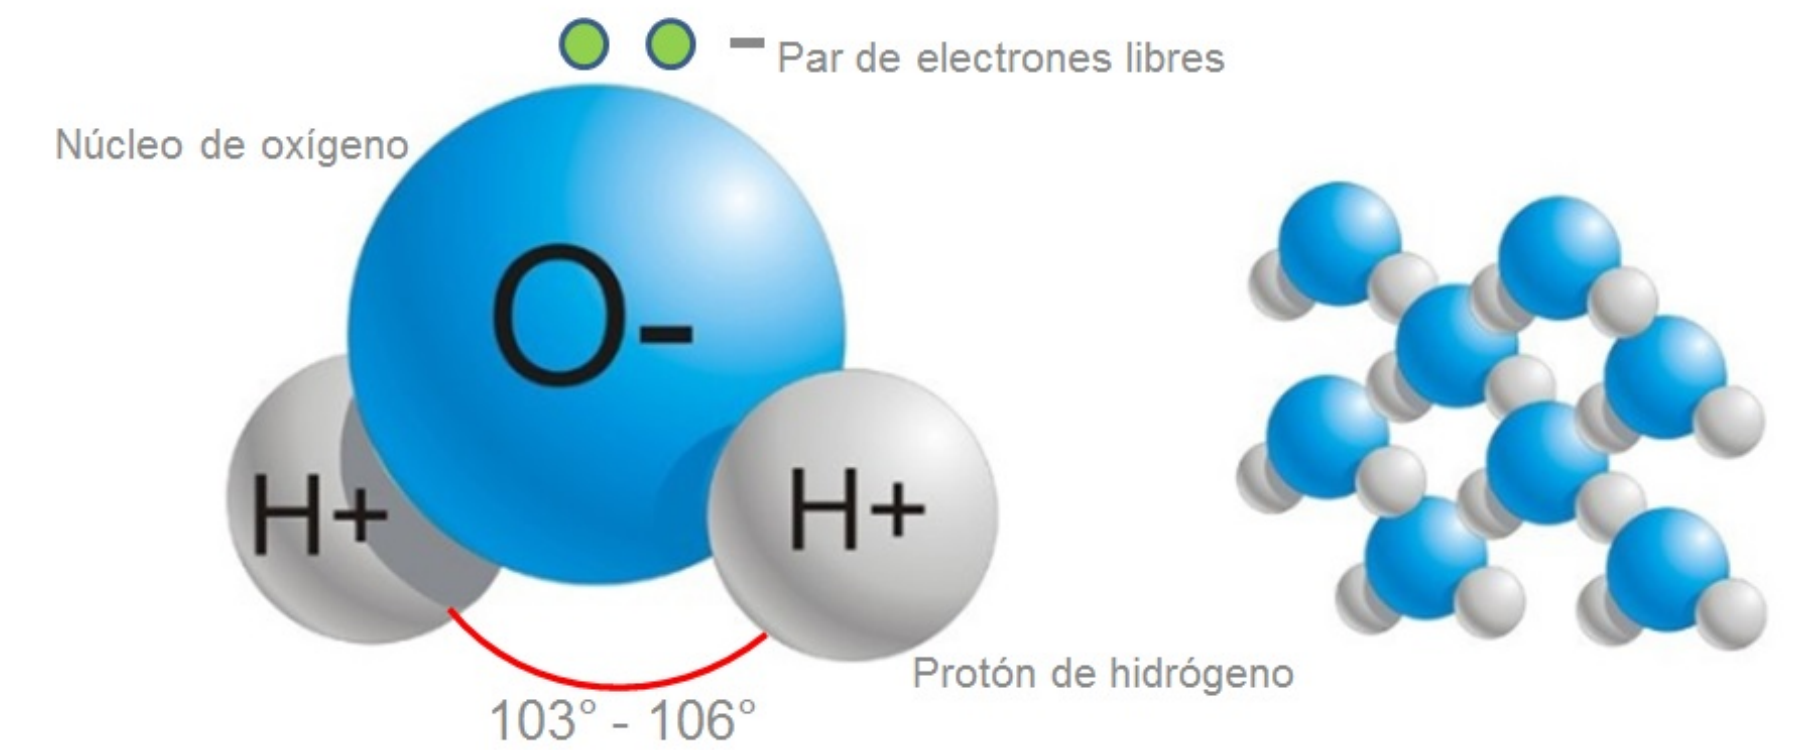

LA VIDA EN LA TIERRA

CONTEXTO DE FUNCIONAMIENTO

Tierra

Luna

MAREAS VIVAS

LUNA LLENA

MAREAS MUERTAS

CUARTO MENGUANTE

LUNA NUEVA

CUARTO CRECIENTE

EL AGUA EN LA VIDA TERRESTRE

SOMOS AGUA

DINÁMICA ABIERTA LEJOS DEL EQUILIBRIO

CICLOS DE LA VIDA

Parque Nacional Santa Rosa
Abril, 2017

Parque Nacional Santa Rosa
Mayo, 2017